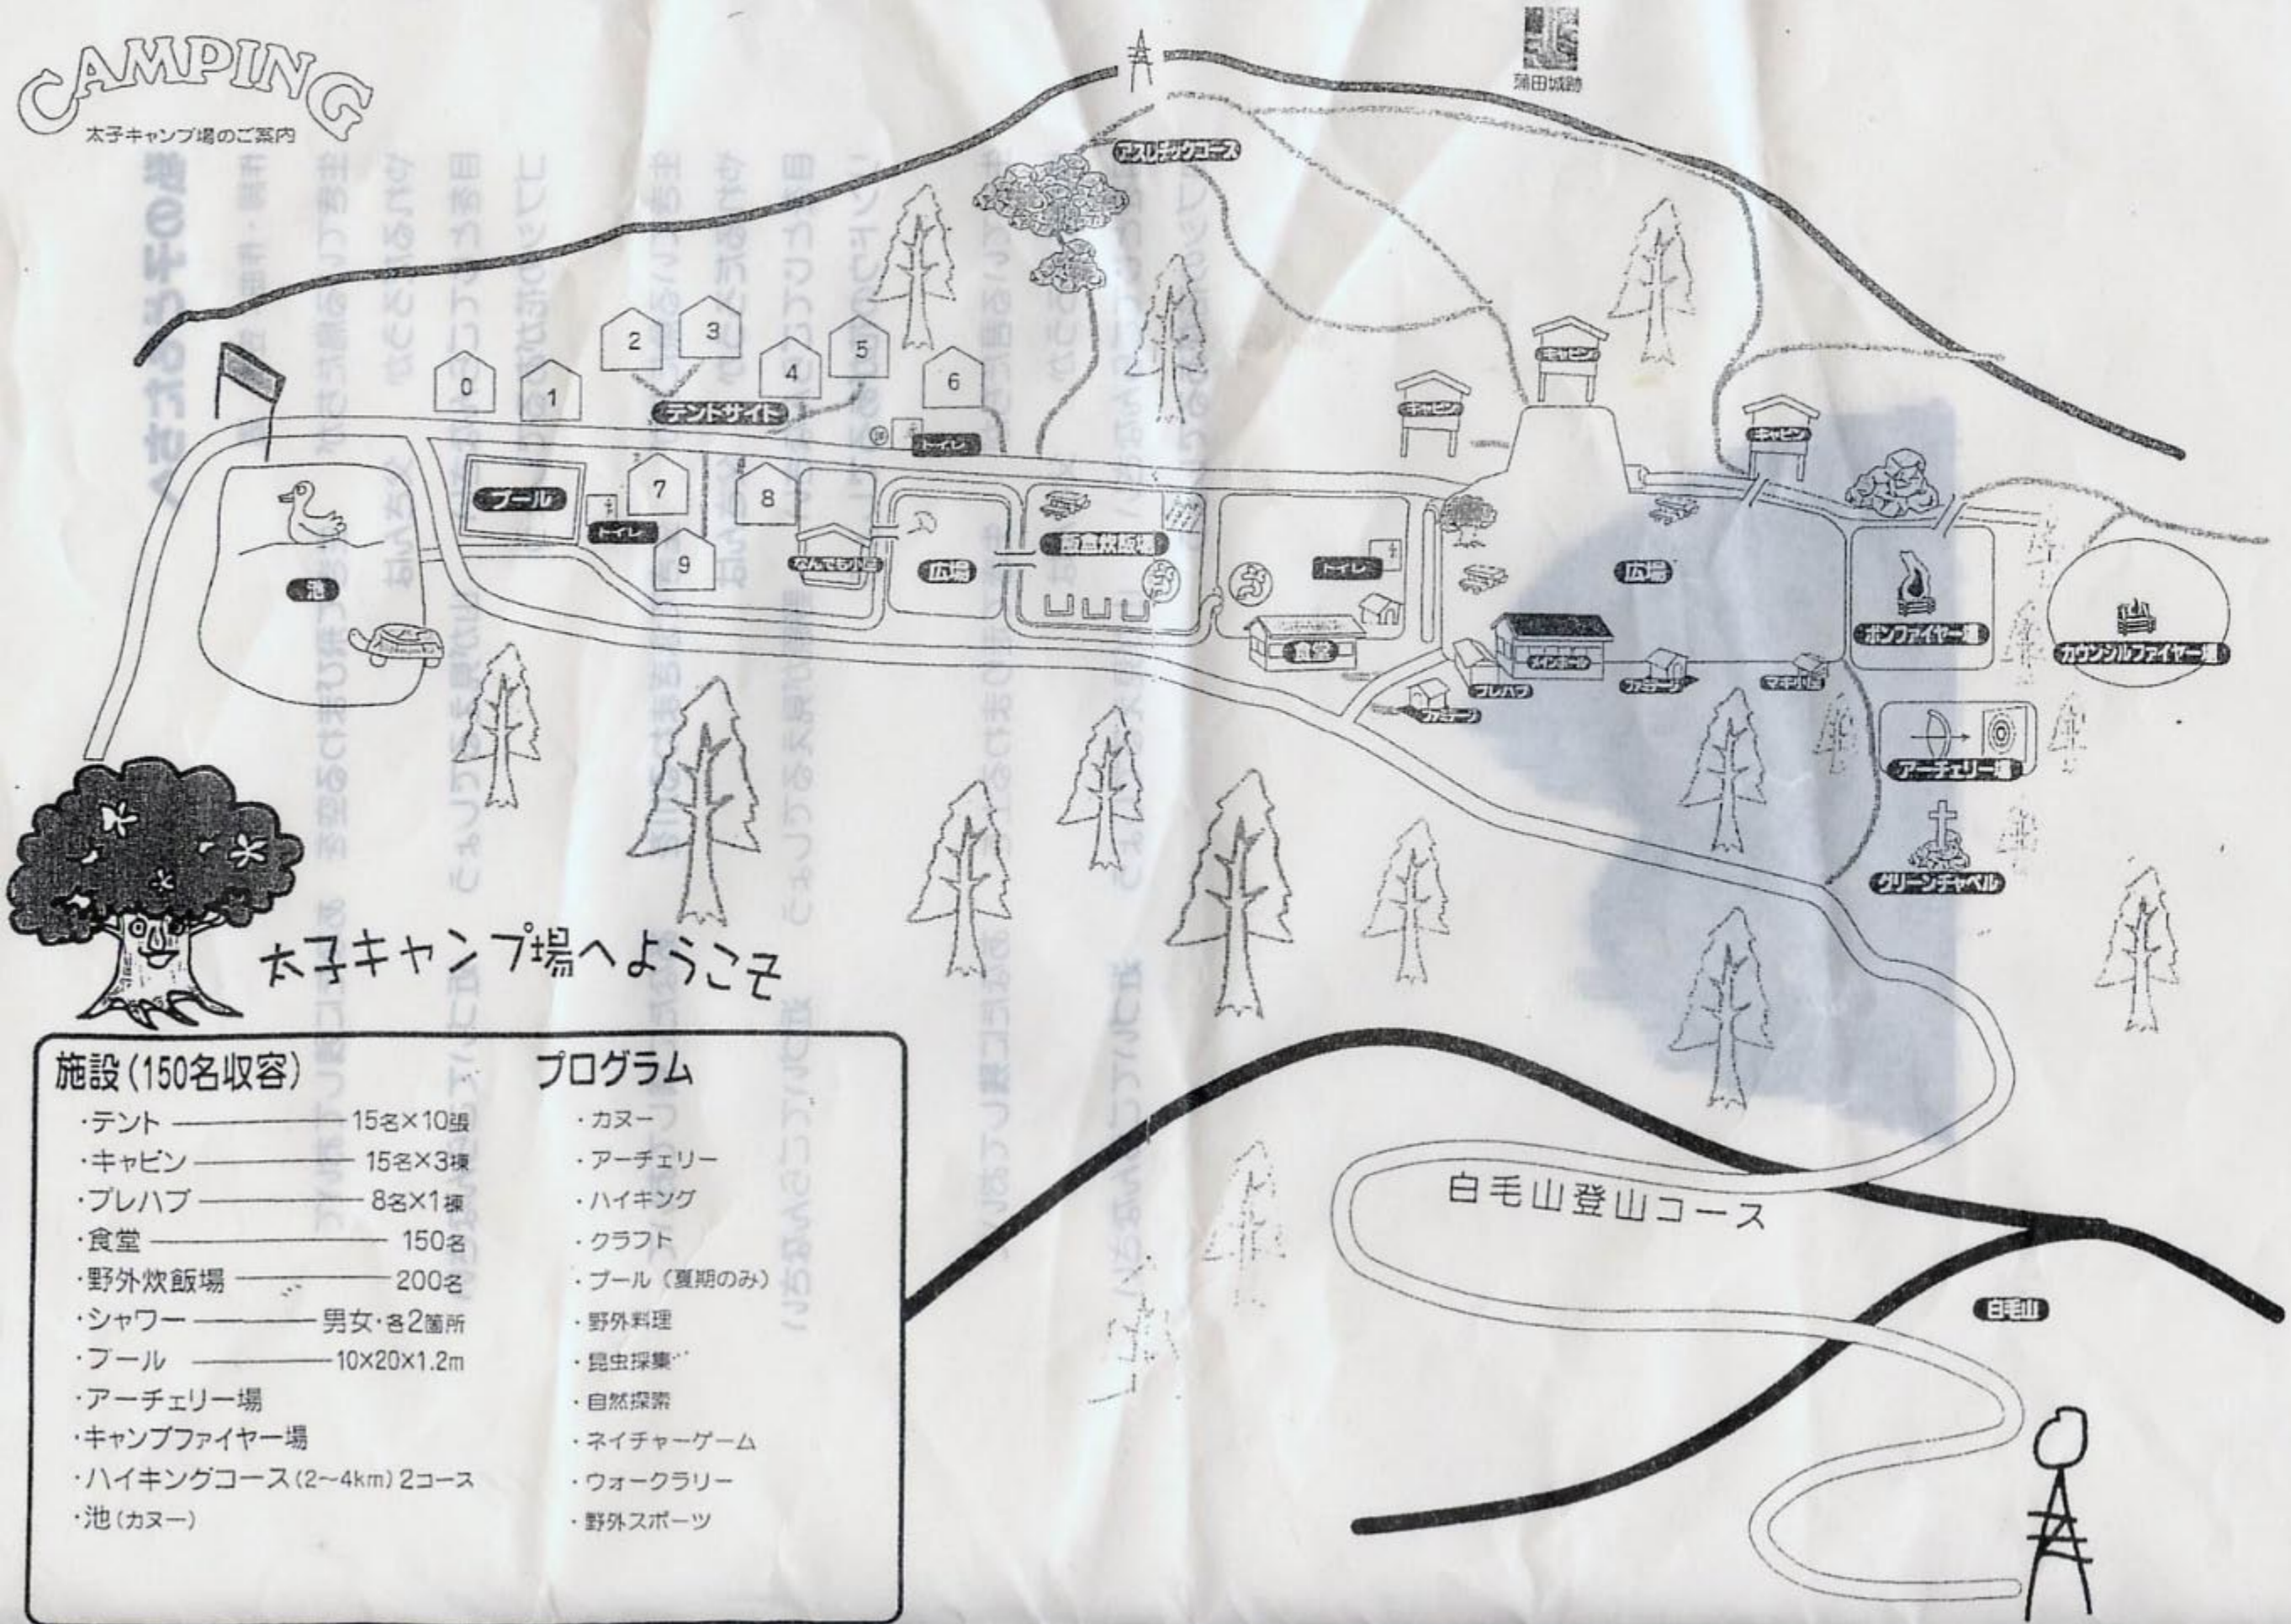

CAMPING

太子キャンプ場のご案内

太子キャンプ場へようこそ

施設 (150名収容)

- ・テント ————— 15名×10張
- ・キャビン ————— 15名×3棟
- ・プレハブ ————— 8名×1棟
- ・食堂 ————— 150名
- ・野外炊飯場 ————— 200名
- ・シャワー ————— 男女・各2箇所
- ・プール ————— 10×20×1.2m
- ・アーチェリー場
- ・キャンプファイヤー場
- ・ハイキングコース(2~4km) 2コース
- ・池(カヌー)

プログラム

- ・カヌー
- ・アーチェリー
- ・ハイキング
- ・クラフト
- ・プール(夏期のみ)
- ・野外料理
- ・昆虫採集
- ・自然探索
- ・ネイチャーゲーム
- ・ウォークラリー
- ・野外スポーツ